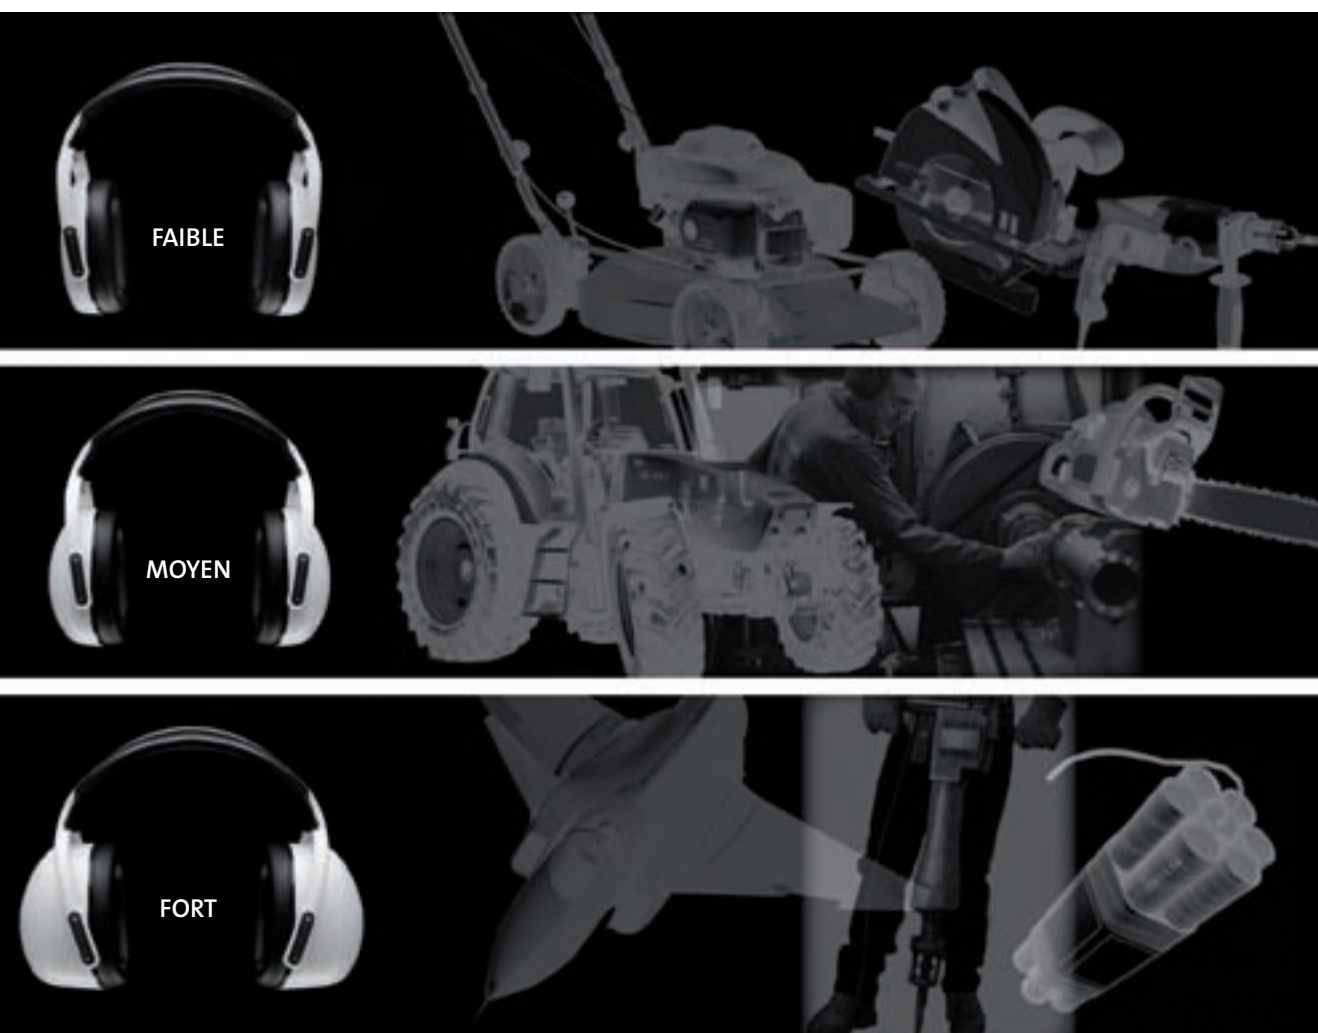

Choix du bon left/RIGHT

Voilà comment choisir le left/RIGHT le plus adapté.

1. Identifiez «votre bruit» dans le tableau.
2. Choisissez fort, moyen ou faible.
3. Porterez-vous la protection auditive sur votre casque ou directement sur votre tête?
4. Choisissez une couleur qui vous plaise. C'est fait!

Nous vous conseillons de lire « Écoutez » sur notre site internet: www.left-right.eu